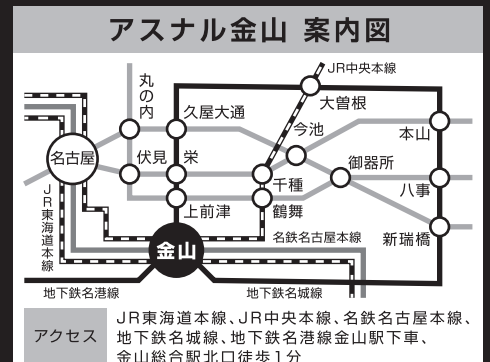

## 参加お申込方法

お申込締切

2016年6月5日(日)必着

① FAXで | 下記お申込用紙に必要事項を  
 ご記入の上ご送信下さい。 **FAX.052-202-0464**

② HPで | 公益社団法人 名古屋青年会議所 公式ホームページ  
<http://www.nagoyajc.or.jp/>

名古屋JC

検索

【FAX専用】参加お申込書			
ふりがな			
お名前	他 名		
ご住所	今後、公益社団法人名古屋青年会議所からの 各種フォーラムや事業案内を希望する方は チェックボックスにレ点をお入れ下さい。 <input type="checkbox"/> 希望する		
TEL		FAX	
MAIL			